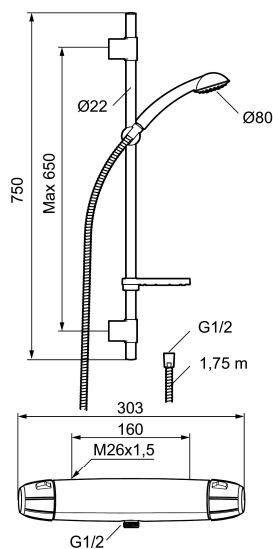

Duschpaket 9000E II

Duschpaket som inkluderar säkerhetsblandare i ny design med schampohylla, samt duschstång med väggfästning och tvålhylla. Blandarens nya, stilrena form kompletterar de unika funktioner och den miljöhänsyn som kännetecknar 9000E-serien. Smart teknik spar vatten och energi utan att tumma på bekvämligheten för dig som användare. Slang 1,75 meter.

Art.nr: 82171000

RSK: 8377378

Unika egenskaper

Skyddsmodul 

- Säkerhetsblandare art.nr. 8210-1000, schampohylla art.nr. 9304-0800 och duschset art.nr. 9470-1000
- Duschsetet har handdusch med kalkavvisande sil och Eco Flow 9 l/min, slang, duschstång med väggfästning och transparent tvålhylla
- Duschansl. utsprång från vägg: 70 mm
- Energieffektivt duschpaket med forcerbart Eco-stop