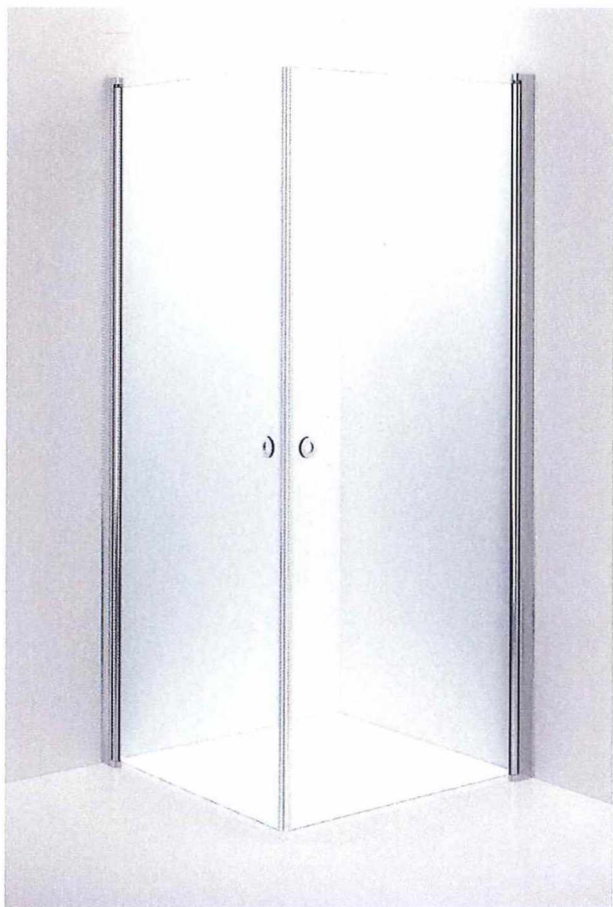

DUSCHHÖRNA

LINC ANGEL

INR
ICONIC
NORDIC
ROOMS

MÅTT

700/800/900/1000 x 700/800/900/1000 mm.

Höjd 2000 mm ovkant profiler.

Yttermått avser invändigt hörn till ytterkant väggprofil.

GLAS

Klarglas, Klarglas med Timeless®, Klarglas med SafeTech, Frostat glas, Strimma, Grått glas

GREPP / HANDTAG

Grepp

PROFIL

Blankpolerad, Matt svart, Mattborstad, Vit

INGÅR SOM STANDARD

- Tätningslister och magnetlister ingår
- 6 mm härdat säkerhetsglas
- Patenterat lyftgångjärn som höjer glaset 7 mm i öppet läge och underlättar rengöring

FÖRDELAR

- Olika dörrmått kan kombineras fritt
- Modellen är vändbar
- Invikningsbara dörrar
- Rör genomföring möjlig upp till 35 mm från vägg
- Kan limmas mot vägg för att undvika hål i tätskiktet
- Komplettera med PILE dold duschförvaring