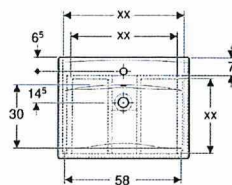

Egenskaper

- Väggh monterad
- Med två lådor
- Handtag för öppning
- Låda, mjukstängande
- Låda med antiglidmatta
- Fukttålig

- Kan monteras på stödben
- Framsida av MDF
- Levereras förmonterad

Tekniska data

Material	MDF
Maximal lådbelastning	30 kg

Leveransomfattning

- Möbeltvättställ
- Flaskvattenlås, kompaktmodell, $\varnothing$ 32 mm

- Underskåp för möbeltvättställ
- Infästningsmaterial

Artikelnr	RSK nr.	Färg / yta	Kranhål	Överfyllnad	B	H	T	Kr./st. Exkl. moms	Kr./st. Inkl. moms
42642	8906811	Tvättställ: vit/Ifö Clean Skåpstomme och front: vit/ lackerad matt	Mitten	Synlig	61 cm	59.5 cm	47 cm	8.502	10.628