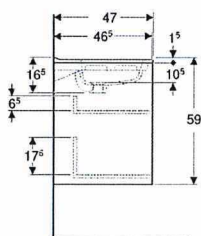

Egenskaper

- Väggh monterad
- Med två lådor
- Handtag för öppning
- Låda, mjukstängande
- Låda med antiglidmatta
- Fukttålig

- Kan monteras på stödben
- Framsida av MDF
- Levereras förmonterad

Tekniska data

Material	MDF
Maximal lådbelastning	30 kg

Leveransomfattning

- Möbeltvättställ
- Flaskvattenlås, kompaktmodell, $\varnothing$ 32 mm

- Underskåp för möbeltvättställ
- Infästningsmaterial

Artikelnr	RSK nr.	Färg / yta	Kranhål	Överfyllnad	B	H	T	Kr./st. Exkl. moms	Kr./st. Inkl. moms
42642	8906811	Tvättställ: vit/Ifö Clean Skåpstomme och front: vit/ lackerad matt	Mitten	Synlig	61 cm	59.5 cm	47 cm	8.502	10.628