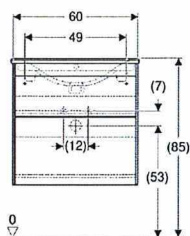

Egenskaper

- Väggh monterad
- Med två lådor
- Handtag för öppning
- Låda, mjukstängande
- Låda med antiglidmatta
- Fukttålig

- Kan monteras på stödben
- Framsida av MDF
- Levereras förmonterad

Tekniska data

Material	MDF
Maximal lådbelastning	30 kg

Leveransomfattning

- Möbeltvättställ
- Flaskvattenlås, kompaktmodell, $\varnothing$ 32 mm

- Underskåp för möbeltvättställ
- Infästningsmaterial

Artikelnr	RSK nr.	Färg / yta	Kranhål	Överfyllnad	B	H	T	Kr./st. Exkl. moms	Kr./st. Inkl. moms
42642	8906811	Tvättställ: vit/Ifö Clean Skåpstomme och front: vit/ lackerad matt	Mitten	Synlig	61 cm	59.5 cm	47 cm	8.502	10.628