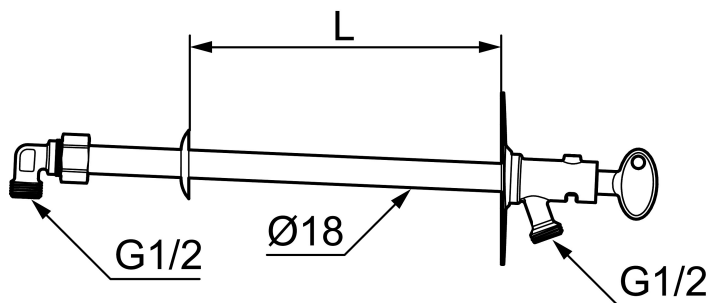

Trädgårdskran med nyckel

Vatten behövs inte bara inne i hus, utan även i exempelvis trädgårdar. Och eftersom det inte alltid är sköna maj i vårt land, behöver trädgårdskranarna klara lite tuffare krav. Våra trädgårdskranar är självdränerande och därmed frostsäkra även om man glömt att demontera trädgårdsslangen inför höstens och vinterns minusgrader. Vi rekommenderar dock att man alltid demonterar slang och koppling när det föreligger risk för frost.

Art.nr: 42930600

RSK: 4316698

Unika egenskaper

Skyddsmodul 

- Självdränerande och därmed frostsäker
- Med nyckel
- Med typgodkänd backventil
- Kan kapas för anpassning mot väggfjocklek
- Väggbrika: Höjd 106 mm, bredd 66 mm, skruvhål diagonalt